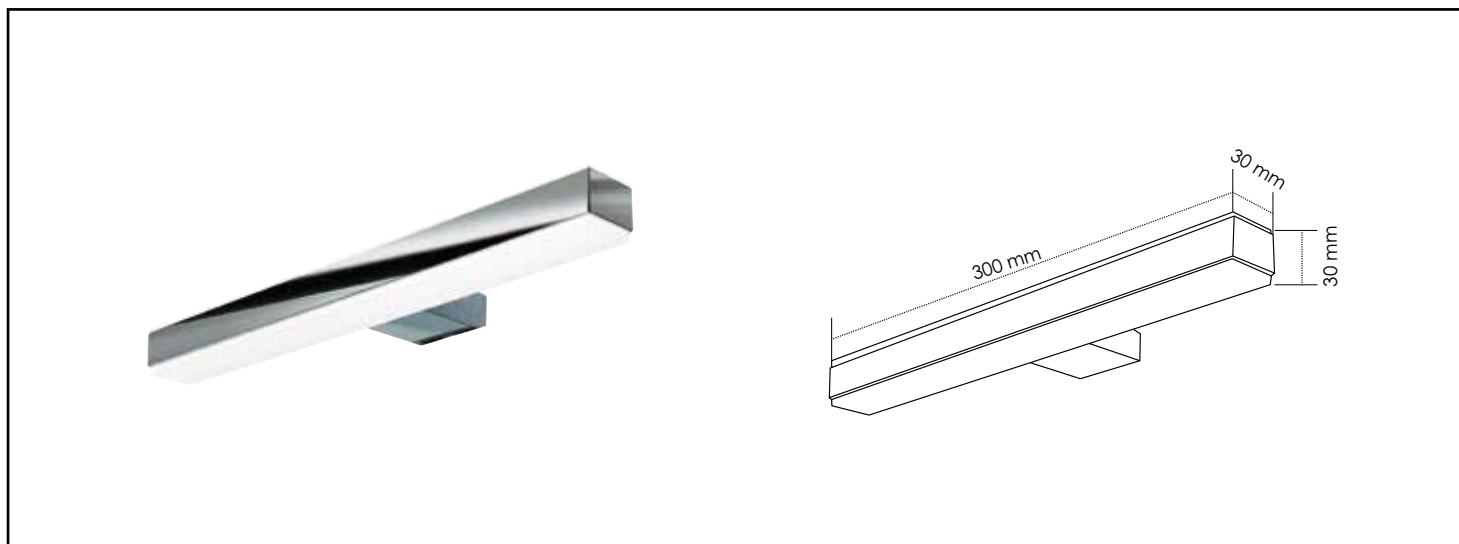

## APPLIQUE LED CLASSE 2 IP44 - COLLECTION : BOSTON & DUBAÏ - LONGUEUR : 30 CM

- 1 APPLIQUE LED
- DESIGN CUBIQUE SOBRE ET ÉLÉGANT
- BASSE CONSOMMATION D'ÉNERGIE

<b>CARACTÉRISTIQUES</b>	<ul style="list-style-type: none"> <li>• Applique cubique basse consommation d'énergie : 7W</li> <li>• Finition chromée mate</li> <li>• Longueur : 30 cm</li> <li>• Classe 2 IP44</li> <li>• Pour miroir de salle de bain collections BOSTON &amp; DUBAÏ</li> </ul>
<b>APPLICATIONS</b>	Luminaire de salle de bain
<b>CONDITIONS D'UTILISATION</b>	• Veiller à associer les fixations à la nature du support.
<b>COMPATIBILITÉ</b>	Convient uniquement pour l'application prescrite
<b>PRÉCAUTION D'EMPLOI</b>	<ul style="list-style-type: none"> <li>• Respecter les conditions de mise en œuvre sur l'emballage et la notice.</li> <li>• Le montage et l'installation doivent être fait dans le respect des règles de l'art.</li> </ul>
<b>SPECIFICATIONS D'INSTALLATION</b>	Permet l'équipement sanitaire des salles de bains et cuisine.  N'est pas adapté pour une application autre que celle décrite ci-dessus. Notre garantie porte sur les défauts de matière ou de fabrication et s'applique dans les conditions définies par le fabricant. La garantie ne couvre pas les consommables, l'usure normale, les pièces mobiles, les dommages dus aux chocs
<b>PRESCRIPTION DE POSE</b>	Applique à finition chromée conforme aux normes électriques en vigueur Classe 2 IP44 et répond ainsi aux exigences d'utilisation en milieu humide.